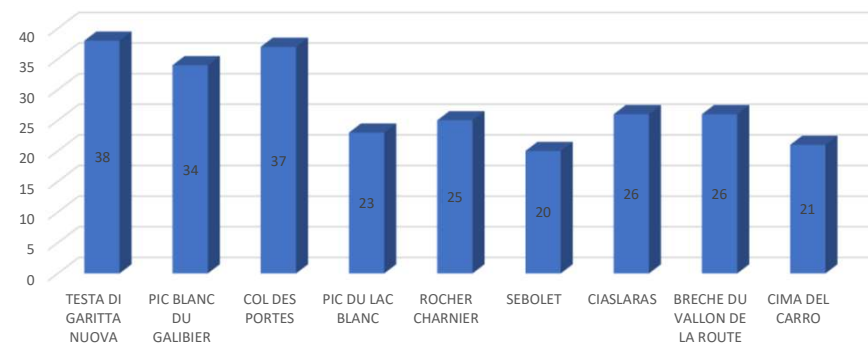

Numero Partecipanti