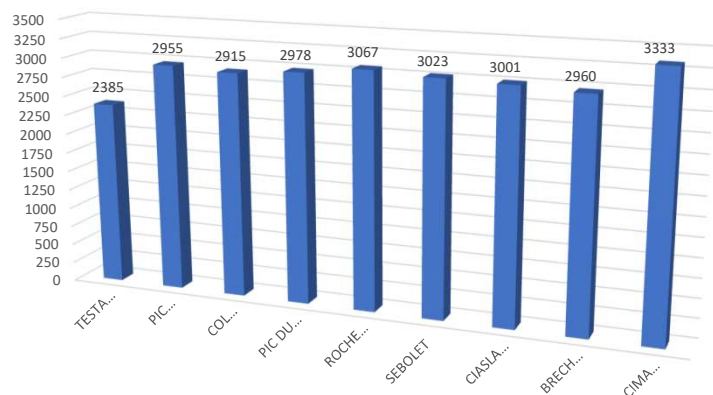

Quota Massima Raggiunta

ELABORAZIONI
EMMECI GOMBIUDERS LTD
NIUIORC