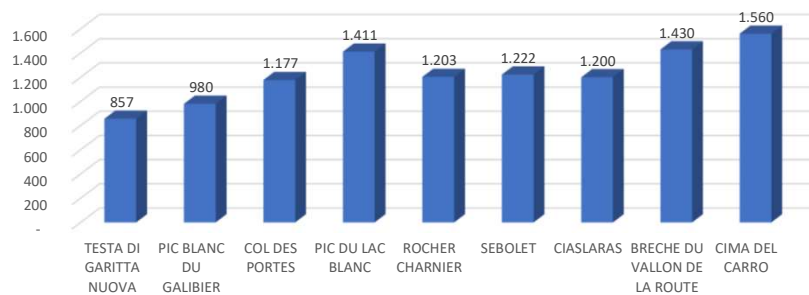

STORICO ATTIVITA GSA 2022 - 2023

N.	META	ZONA	DATA EFFETT	GIORNO	PARTECIPANTI	DISLIVELLO	QTA MAX	DIFF.	META ORIGINALE	DATA ORIGINALE
1	TESTA DI GARITTA NUOVA	VALLE PO	18/12/2022	DOMENICA	38	857	2385	MS	RICERCA PRIMA NEVE	18/12/2022
2	PIC BLANC DU GALIBIER	COLLE LAUTARET (F)	07/01/2023	SABATO	34	980	2955	MS	VAL SUSA	08/01/2023
3	COL DES PORTES	CERVIERES (F)	29/01/2023	DOMENICA	37	1.177	2915	BS	ZERBION	29/01/2023
4	PIC DU LAC BLANC	NEVACHE (F)	12/02/2023	SABATO	23	1.411	2978	BS	CIMA DEL PRETE	12/01/2023
5	ROCHER CHARNIER	MONGINEVRO (F)	25/02/2023	SABATO	25	1.203	3067	BS	ROCCA D'OREL	26/02/2023
6	SEBOLET	VALLE VARAITA DI BELLINO	18/03/2023	SABATO	20	1.222	3023	BS	CIME DEL LAGO DELL'ORO	19/03/2023
7	CIASLARAS	VALLE MAIRA	02/04/2023	DOMENICA	26	1.200	3001	BS	TETE DU VALLON	02/04/2023
8	BRECHE DU VALLON DE LA ROUTE	SERRE CHEVALIER (F)	16/04/2023	DOMENICA	26	1.430	2960	BS	VAL MAIRA	23/04/2023
9	CIMA DEL CARRO	VALLE ORCO	06/05/2023	SABATO	21	1.560	3333	BSA	MONTE ROSA	07/05/2023
					250	11.040				
media:					27,8	1.227				

10	TESTA DI VALCUCA	RIF. VALASCO (VALLE GESSO)	23/04/2023	DOMENICA	12	800	2605	BS	VAL PELLINE & SWISS	22/04/2023
11	PASSO DI TABLASSES E CIMA ACETO	RIF. VALASCO (VALLE GESSO)	24/04/2023	LUNEDI	12	1354	2800	BS	VAL PELLINE & SWISS	23/04/2023
12	TESTA MARGIOLA	RIF. VALASCO (VALLE GESSO)	25/04/2023	MARTEDI	8	1400	2831	BSA	VAL PELLINE & SWISS	24/04/2023
									VAL PELLINE & SWISS	25/04/2023

DISLIVELLI GITE